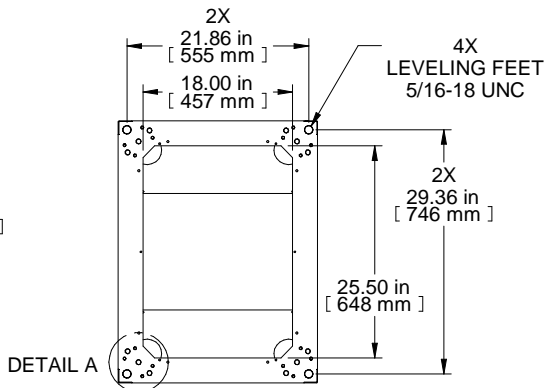

SECTION C-C

TOP VIEW  
TOP OPENING

ISOMETRIC

L.S. VIEW

FRONT VIEW

SECTION B-B

BOTTOM VIEW  
BOTTOM OPENING

PART NUMBERS	
C4F244231BK1	PAINTED BLACK TEXTURE
NOTES	
Welded Assembly. Cable entry plugs included. See Hammond Website for Frame Accessories.	
Français	
Pour tous les détails sur nos produits, svp veuillez consulter notre site <a href="http://www.hammondmfg.com">www.hammondmfg.com</a>	
Data subject to change without notice. Isometric drawing not to scale. Les données sont sujettes à changement sans préavis.	
	
	
PART NO. C4F244231	