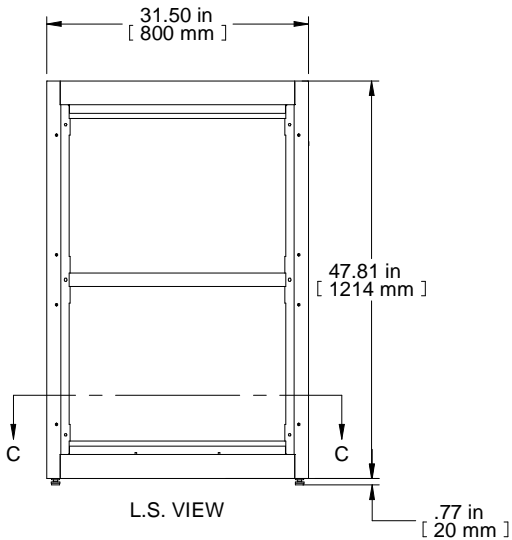

SECTION C-C

TOP VIEW  
TOP OPENING

ISOMETRIC

L.S. VIEW

FRONT VIEW

SECTION B-B

BOTTOM VIEW  
BOTTOM OPENING

PART NUMBERS	
C4F244231BK1	PAINTED BLACK TEXTURE
NOTES	
Welded Assembly. Cable entry plugs included. See Hammond Website for Frame Accessories.	
Français	
Pour tous les détails sur nos produits, svp veuillez consulter notre site <a href="http://www.hammondmfg.com">www.hammondmfg.com</a>	
Data subject to change without notice. Isometric drawing not to scale. Les données sont sujettes à changement sans préavis.	
	
	
PART NO. C4F244231	