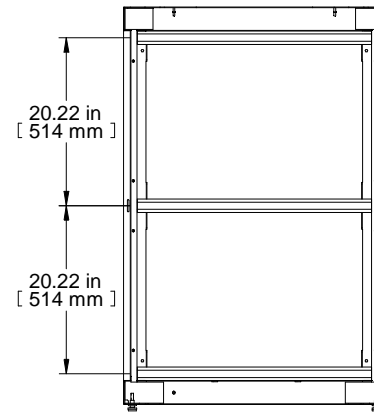

SECTION C-C

TOP VIEW  
TOP OPENING

ISOMETRIC

L.S. VIEW

FRONT VIEW

SECTION B-B

BOTTOM VIEW  
BOTTOM OPENING

PART NUMBERS	
C4F244231BK1	PAINTED BLACK TEXTURE
NOTES	
Welded Assembly. Cable entry plugs included. See Hammond Website for Frame Accessories.	
Français	
Pour tous les détails sur nos produits, svp veuillez consulter notre site <a href="http://www.hammondmfg.com">www.hammondmfg.com</a>	
Data subject to change without notice. Isometric drawing not to scale. Les données sont sujettes à changement sans préavis.	
	
	
PART NO. C4F244231	