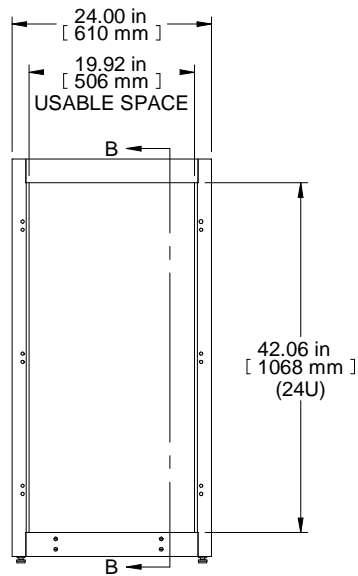

SECTION C-C

TOP VIEW  
TOP OPENING

ISOMETRIC

L.S. VIEW

FRONT VIEW

SECTION B-B

BOTTOM VIEW  
BOTTOM OPENING

PART NUMBERS	
C4F244231BK1	PAINTED BLACK TEXTURE
NOTES	
Welded Assembly. Cable entry plugs included. See Hammond Website for Frame Accessories.	
Français	
Pour tous les détails sur nos produits, svp veuillez consulter notre site <a href="http://www.hammondmfg.com">www.hammondmfg.com</a>	
Data subject to change without notice. Isometric drawing not to scale. Les données sont sujettes à changement sans préavis.	
	
	
PART NO. C4F244231	