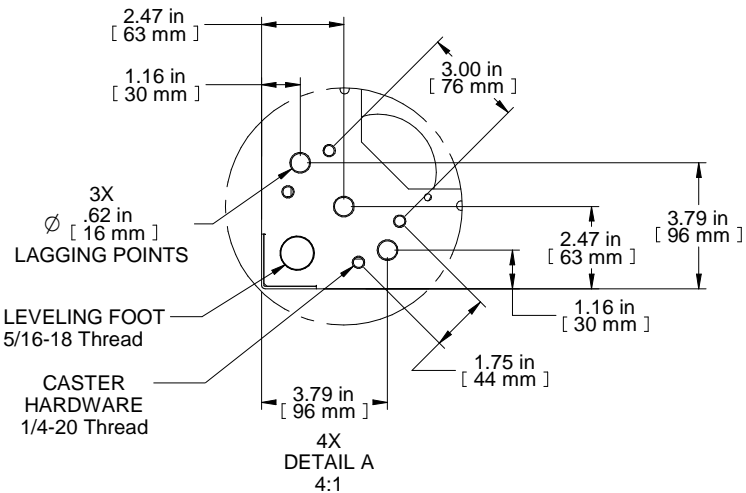

SECTION C-C

TOP VIEW  
TOP OPENING

ISOMETRIC

L.S. VIEW

FRONT VIEW

SECTION B-B

BOTTOM VIEW  
BOTTOM OPENING

PART NUMBERS	
C4F244231BK1	PAINTED BLACK TEXTURE
NOTES	
Welded Assembly. Cable entry plugs included. See Hammond Website for Frame Accessories.	
Français	
Pour tous les détails sur nos produits, svp veuillez consulter notre site <a href="http://www.hammondmfg.com">www.hammondmfg.com</a>	
Data subject to change without notice. Isometric drawing not to scale. Les données sont sujettes à changement sans préavis.	
	
	
PART NO. C4F244231	