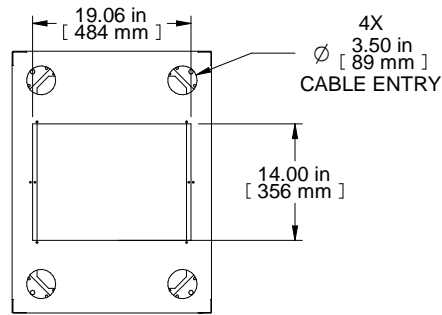

SECTION C-C

TOP VIEW  
TOP OPENING

ISOMETRIC

L.S. VIEW

FRONT VIEW

SECTION B-B

BOTTOM VIEW  
BOTTOM OPENING

PART NUMBERS	
C4F244231BK1	PAINTED BLACK TEXTURE
NOTES	
Welded Assembly. Cable entry plugs included. See Hammond Website for Frame Accessories.	
Français	
Pour tous les détails sur nos produits, svp veuillez consulter notre site <a href="http://www.hammondmfg.com">www.hammondmfg.com</a>	
Data subject to change without notice. Isometric drawing not to scale. Les données sont sujettes à changement sans préavis.	
	
	
PART NO. C4F244231	