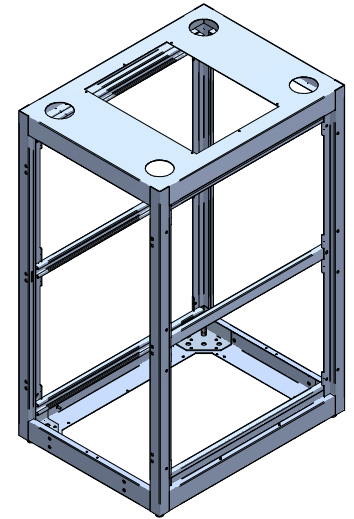

SECTION C-C

TOP VIEW  
TOP OPENING

ISOMETRIC

L.S. VIEW

FRONT VIEW

SECTION B-B

BOTTOM VIEW  
BOTTOM OPENING

PART NUMBERS	
C4F244231BK1	PAINTED BLACK TEXTURE
NOTES	
Welded Assembly. Cable entry plugs included. See Hammond Website for Frame Accessories.	
Français	
Pour tous les détails sur nos produits, svp veuillez consulter notre site <a href="http://www.hammondmfg.com">www.hammondmfg.com</a>	
Data subject to change without notice. Isometric drawing not to scale. Les données sont sujettes à changement sans préavis.	
	
	
PART NO. C4F244231	