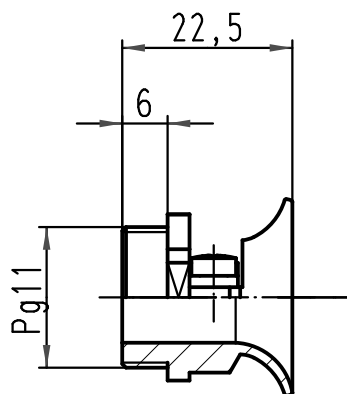

1 2 3 4 5 6

A

B

C

D

All Dimensions in mm Original Size DIN A 4		Techn. Character.		Nicht tolerierte Maße/ Free size tolerances	
			Dat.	Name	Spezialkabelverschraubung für Han M Gehäuse, Metall <i>special cable clamp</i> for housings Han M, metal
		Detail.	06.06.08	Bor	
		Insp.		Sch	
		Stand.			
				Maßstab/ Scale	1:1
413916			HARTING Electric GmbH & Co. KG		
Mod.	Dat.	Name	D-32339 Espelkamp		TB 09 37 000 5101
					Blatt/ page