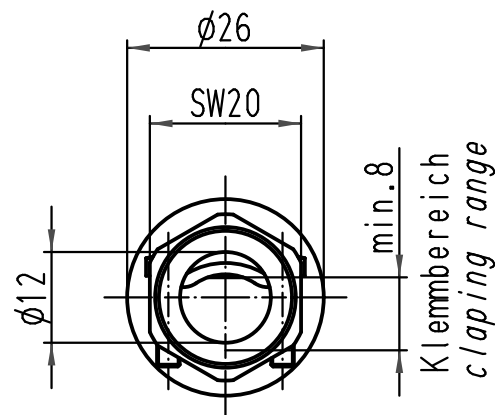

1 2 3 4 5 6

A

B

C

D

All Dimensions in mm Original Size DIN A 4		Techn. Character.		Nicht tolerierte Maße/ Free size tolerances	
			Dat.	Name	Spezialkabelverschraubung für Han M Gehäuse, Metall <i>special cable clamp</i> for housings Han M, metal
		Detail.	06.06.08	Bor	
		Insp.		Sch	
		Stand.			
				Maßstab/ Scale	1:1
413916			HARTING Electric GmbH & Co. KG		
Mod.	Dat.	Name	D-32339 Espelkamp		TB 09 37 000 5101
					Blatt/ page