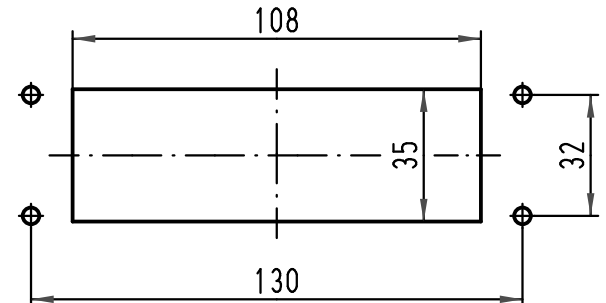

Montageausschnitt
panel cut out
(1:2)

All Dimensions in mm Original Size DIN A 4		Techn. Character.			Nicht tolerierte Masse! Free size tolerances		
			Dat.	Name	Maßstab/Scale 1:1	Han 64EMV-agg-R mit Zentralverriegelung with central locking	
			Detail.	17.08.10/VF			
			Insp.	Tie			
			Stand.				
A			HARTING Electric GmbH & Co. KG D-32339 Espelkamp			TB 09 62 064 0381	Blatt/page
Mod.	Dat.	Name					