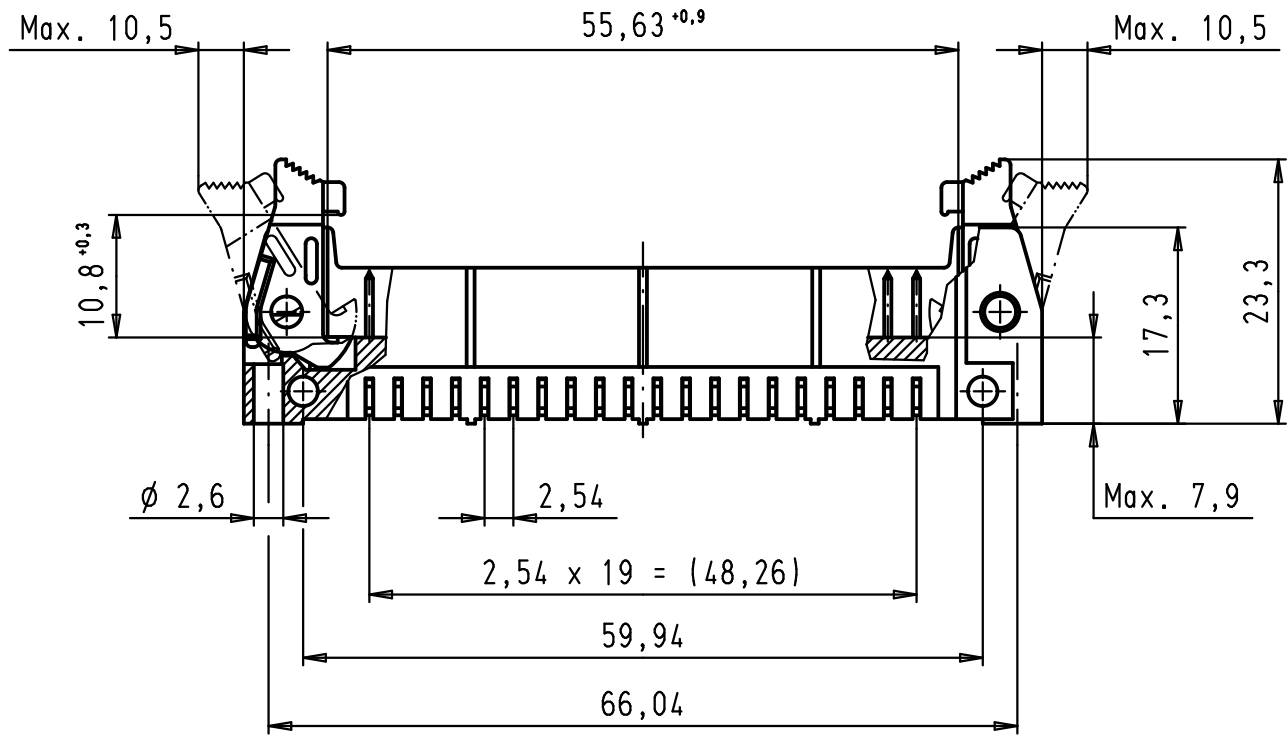

Alle Rechte vorbehalten/ All rights reserved

09 18 540 7916	3
09 18 540 6916	2
09 18 540 5916	0,76 μm Au
Part number	Performance level

			Det.	Name	 All Dim. in mm Orig. Size DIN A 3	SEK 18 Male Connector Standard 40 poles Angled wrap posts Short locking levers	Maßstab/ Scale 1,5:1
		Detail.	19/09/02	CV			
		Insp.					
		Stand.					
34890	13/06/08	PK	HARTING EURL			TB 09 18 540 X916	Blatt/ Page 1 / 1
31092	19/09/02	CV	F-95972 Paris				
Mod.	Det.	Name					