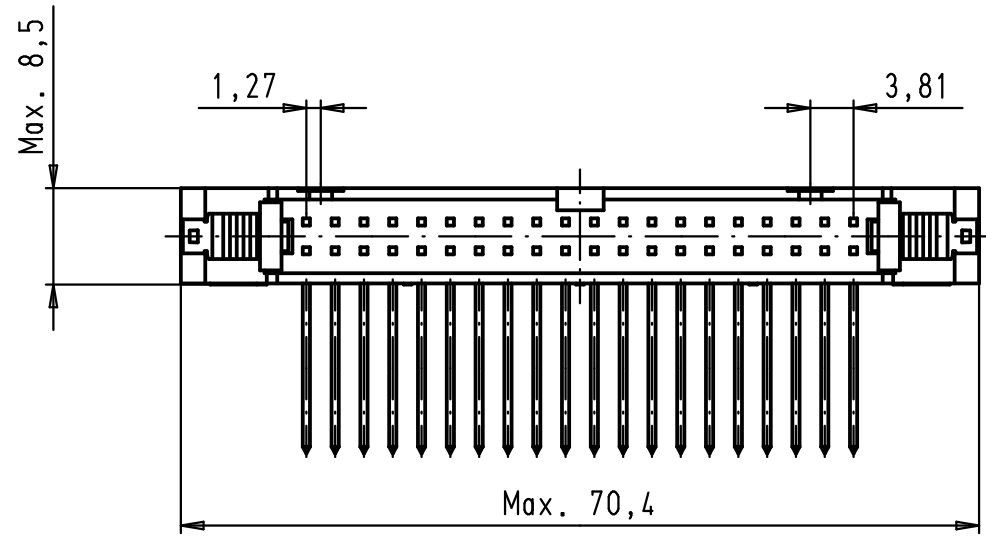

Alle Rechte vorbehalten/ All rights reserved

09 18 540 7916	3
09 18 540 6916	2
09 18 540 5916	0,76 μm Au
Part number	Performance level

			Det.	Name	 All Dim. in mm Orig. Size DIN A 3	SEK 18 Male Connector Standard 40 poles Angled wrap posts Short locking levers	Maßstab/ Scale 1,5:1
		Detail.	19/09/02	CV			
		Insp.					
		Stand.					
34890	13/06/08	PK	HARTING EURL			TB 09 18 540 X916	Blatt/ Page 1 / 1
31092	19/09/02	CV	F-95972 Paris				
Mod.	Det.	Name					