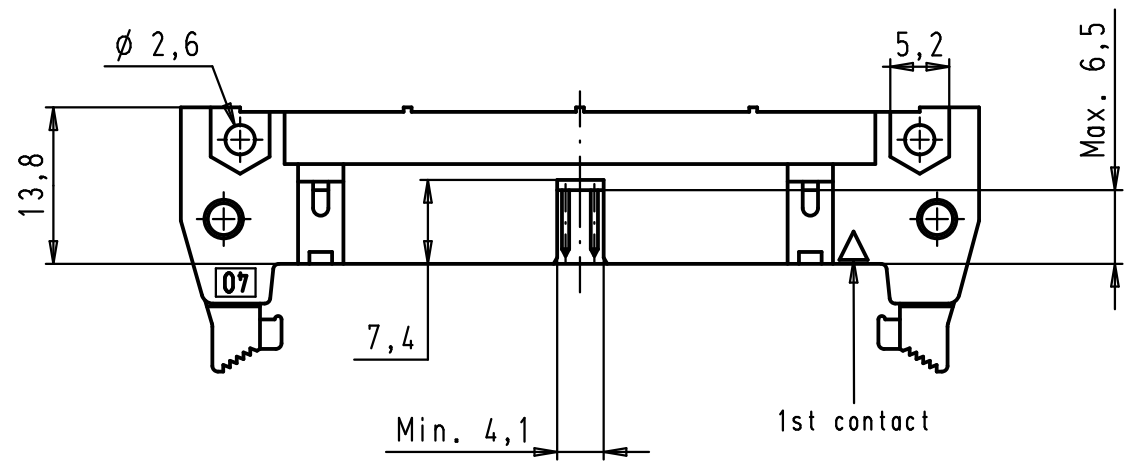

Alle Rechte vorbehalten/ All rights reserved

09 18 540 7916	3
09 18 540 6916	2
09 18 540 5916	0,76 μm Au
Part number	Performance level

			Det.	Name	 All Dim. in mm Orig. Size DIN A 3	SEK 18 Male Connector Standard 40 poles Angled wrap posts Short locking levers	Maßstab/ Scale 1,5:1
		Detail.	19/09/02	CV			
		Insp.					
		Stand.					
34890	13/06/08	PK	HARTING EURL			TB 09 18 540 X916	Blatt/ Page 1 / 1
31092	19/09/02	CV	F-95972 Paris				
Mod.	Det.	Name					