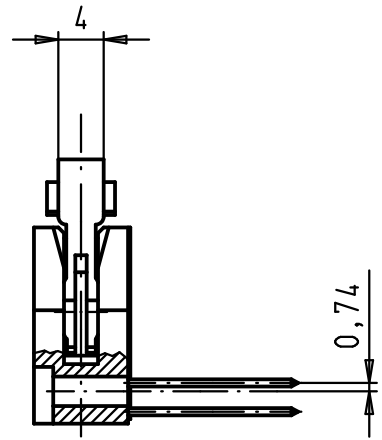

Alle Rechte vorbehalten/ All rights reserved

09 18 540 7916	3
09 18 540 6916	2
09 18 540 5916	0,76 μm Au
Part number	Performance level

			Det.	Name	 All Dim. in mm Orig. Size DIN A 3	SEK 18 Male Connector Standard 40 poles Angled wrap posts Short locking levers	Maßstab/ Scale 1,5:1
		Detail.	19/09/02	CV			
		Insp.					
		Stand.					
34890	13/06/08	PK	HARTING EURL			TB 09 18 540 X916	Blatt/ Page 1 / 1
31092	19/09/02	CV	F-95972 Paris				
Mod.	Det.	Name					