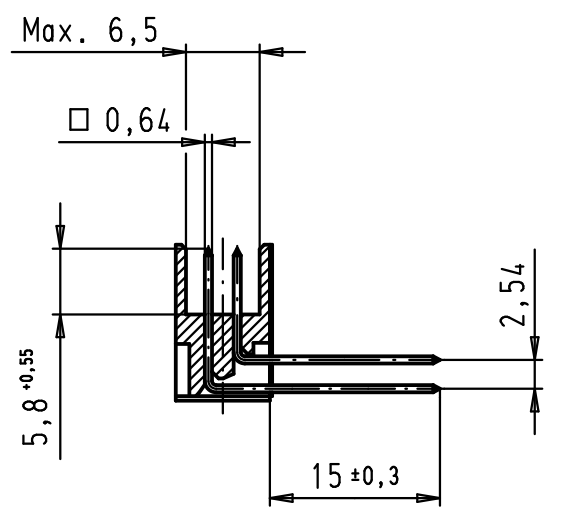

Alle Rechte vorbehalten/ All rights reserved

09 18 540 7916	3
09 18 540 6916	2
09 18 540 5916	0,76 μm Au
Part number	Performance level

			Det.	Name	 All Dim. in mm Orig. Size DIN A 3	SEK 18 Male Connector Standard 40 poles Angled wrap posts Short locking levers	Maßstab/ Scale 1,5:1
		Detail.	19/09/02	CV			
		Insp.					
		Stand.					
34890	13/06/08	PK	HARTING EURL			TB 09 18 540 X916	Blatt/ Page 1 / 1
31092	19/09/02	CV	F-95972 Paris				
Mod.	Det.	Name					