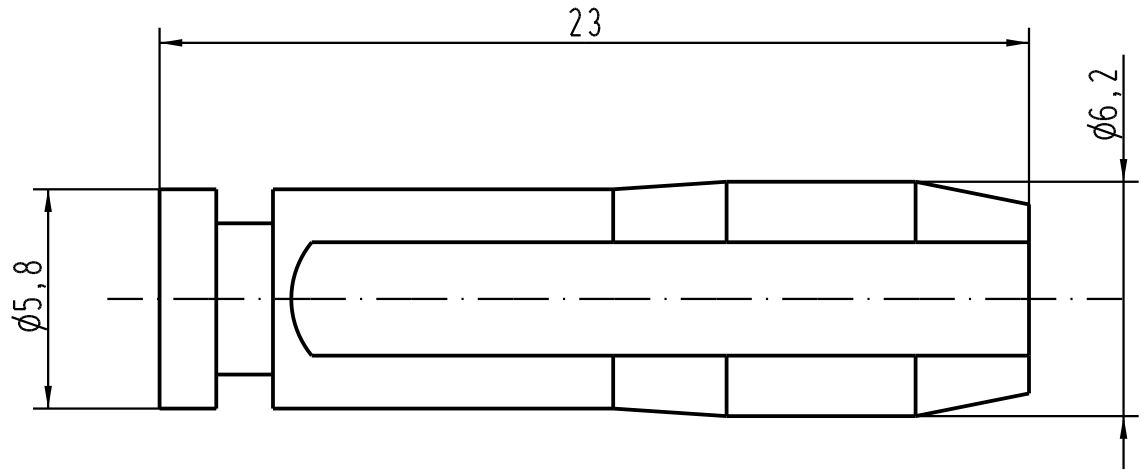

1 2 3 4 5 6

A

B

C

D

 All Dimensions in mm Original Size DIN A 4		Techn. Character.			Nicht tolerierte Masse/ Free size tolerances	
			Dat.	Name	Massstab/ Scale 5:1	Sperrbolzen Han Modular Compact/ code pin Han Modular Compact
			Detail.	28.09.05 ML		
			Insp.	HERB		
			Stand.			
411823			HARTING Electric GmbH & Co. KG			TB 09 14 000 9920
Mod.	Dat.	Name	D-32339 Espelkamp			
						Blatt/ page Sub.